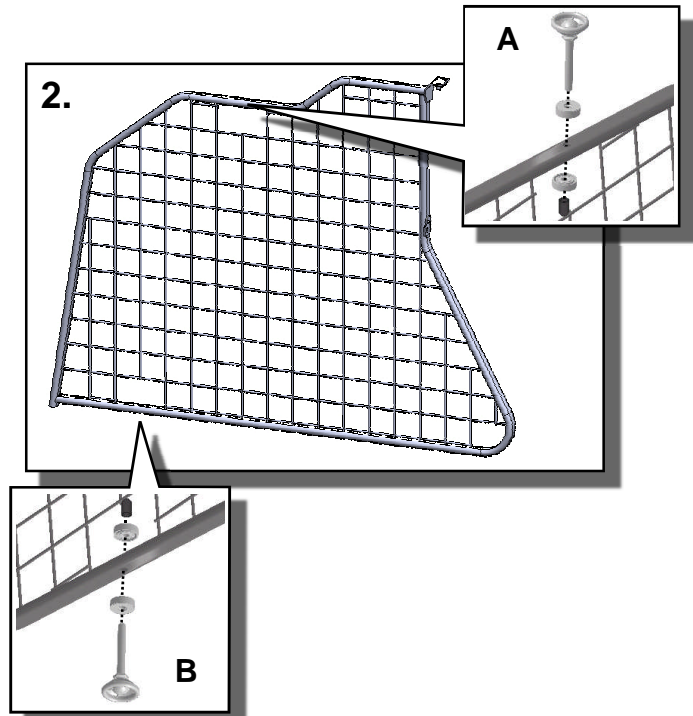

TDG 1097D

FITTING INSTRUCTION / INSTRUCTION DE MONTAGE / EINBAUANLEITUNG /
ISTRUZIONI PER L'USO / INSTRUCCIONES DE MONTAJE / MONTAGEHANDLEIDING

MERCEDES C CLASS ESTATE

Luggage partition divider / Partition centrale de coffre à bagages / Abtrennung - Gepäckraumgitter /
Red de división del maletero / Divisorio centrale bagagliaio / De verdeler van de bagageverdeling